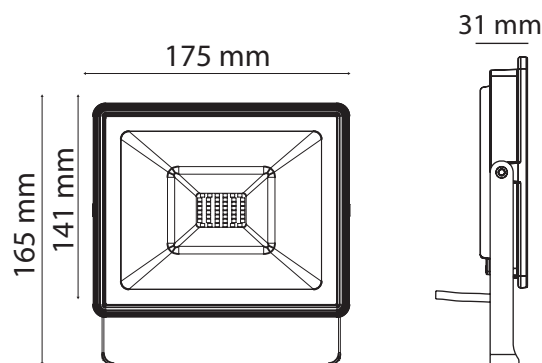

Température couleur : 6000°K

Dimmable : Non

Dimensions (L x l x P): 175 x 141 x 31 mm

Longueur câble : 80 cm 3G1.0 mm²

Emballage : Boite

EAN : 3701124415028

EN 62 471 : Groupe 0

Paramètres Optiques

Température et humidité de travail :

-15 °C- +45 °C/10%-70%

Cos φ : 0,94

Allumage : Immédiat

Angle : 112°

Matériaux utilisés : Aluminium + Verre

Durée de vie théorique de la LED : 30,000 Heures

ON / OFF > 100 000

Indice de protection IP : IP65

Indice de protection IK : IK08

Poids Net : 0,683 Kg

Fixations Ø 8mm