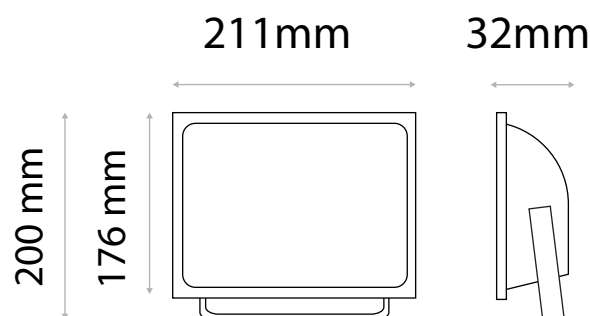

PROJECTEUR LED 30W - 2640Lm - 4000°K

REF : 800221

Ref. 800221

Produit : Projecteur LED

Puissance absorbée : 30W

Puissance restituée : ≈270W

Finition : Blanc

Dimmable : Non

Température couleur : 4000°K

Lumens : 2640 Lm

EN 62 471 : Groupe 0

Dimensions (L x l x H): 211 x 176 x 32 mm

Longueur cable : 80cm 3G 1.0mm²

Emballage : Boite

EAN : 3701124415097

Paramètres Optiques

Efficacité Lumineuse : > 90%

Index Rendu Couleur (IRC) : > 80

Lumens / watt : 88 Lm/w

Paramètres Electriques

Classification énergétique : **A⁺**

Voltage : AC200-240V

Fréquence : 50~60Hz

Puissance à l'allumage : > 95%

Température et humidité de travail :

-15 °C- +45 °C/10%-70%

Allumage : Immédiat

Cos φ = 0,99

Angle : 112°

Matériaux utilisés : Aluminium + Verre

Durée de vie théorique de la LED : 30,000 Heures

Indice de protection IP : IP65

Indice de protection IK : IK08

Poids Net : 0.992 Kg

Fixations **Ø 8,5 mm**