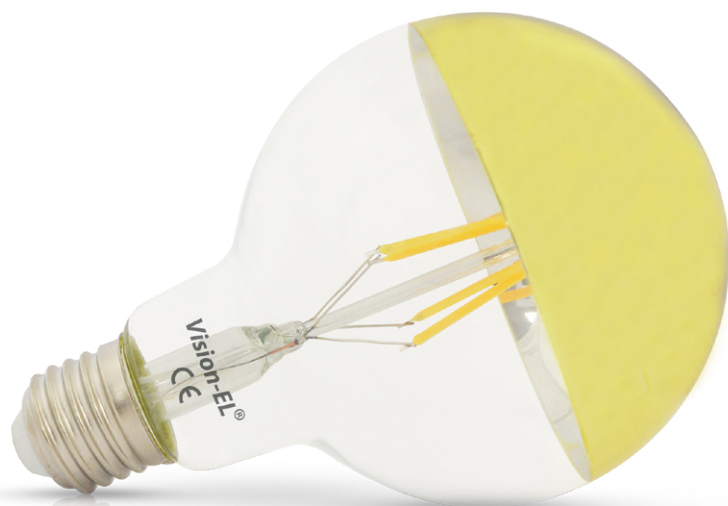

AMPOULE LED COB A FILAMENT DORÉ - G95 - E27 6W - 800 LM - 2700°K

REF : 71538

Ref. 71538

Culot : E27

Finition : Doré

Lumens : 800 Lm

Puissance absorbée : 6W

Puissance restituée : ≈55W

Dimmable : Non

Température couleur : 2700°K

EN 62471 : Groupe 0

Dimensions (Ø x H) : Ø95 x 145 mm

Emballage : Boite

EAN : 3701124414946

Paramètres Optiques

Efficacité Lumineuse : > 90%

-15 °C + 45 °C / 10% - 70%

Cos φ = 0,53

Allumage : Immédiat

Angle d'éclairage : 300°

Matériaux utilisés : verre + aluminium

Durée de vie théorique de la LED : 30,000 Heures

ON/OFF > 100 000

Poids Net : 0.058 Kg