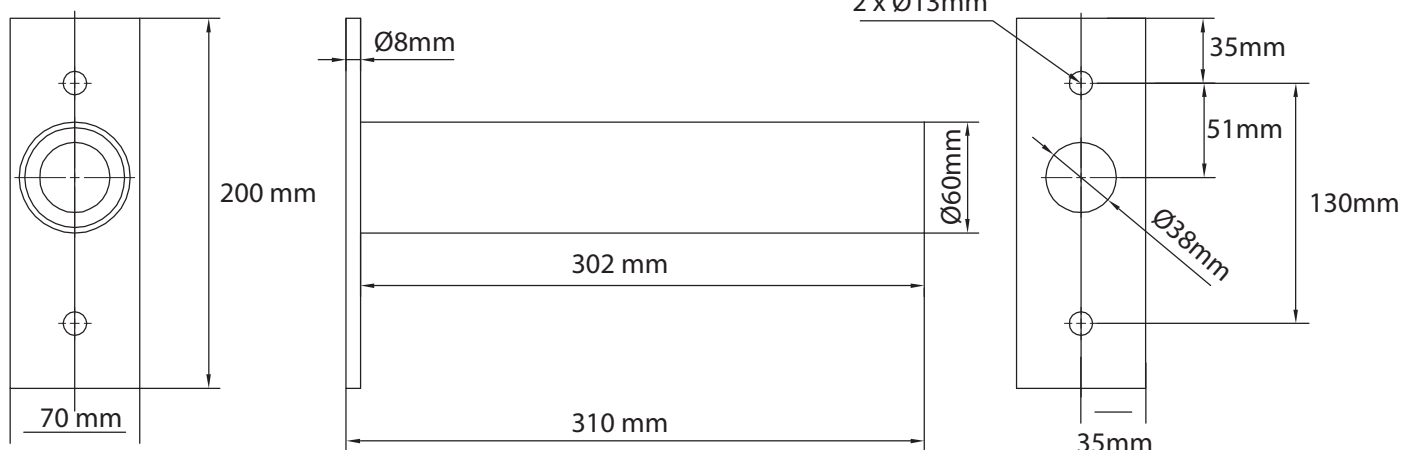

SUPPORT MURAL TETE DE LAMPADAIRE

COMPATIBLE TETE DE LAMPADAIRE 9001-9002-9003-9004-9005-9006

REF : 90401

Ref. 90401

Produit : Support mural tête de lampadaire*

*Vis de fixations non fournies

Compatible avec Fixation orientable Street light

Finition : Gris

Taille (L x l x H): 310 x 70 x 200 mm

Emballage : Boite

EAN : 3701124410320

Poids Net : 2,028 Kg

Paramètres

Matériaux utilisés : Aluminium