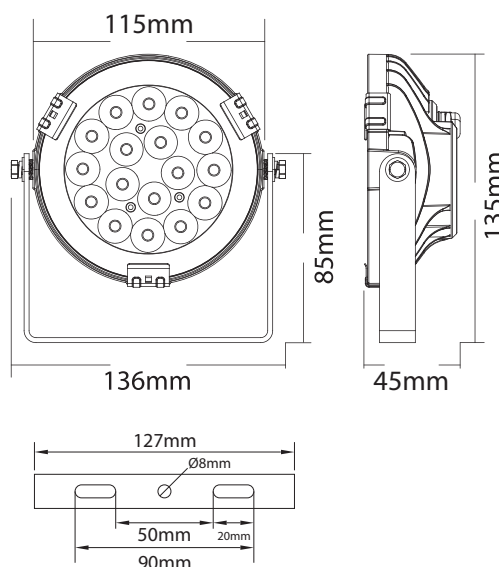

PROJECTEUR EXTERIEUR LED + Piquet de fixation fourni 9W - RGB + BLANC

REF : 80104

Paramètres Optiques

Efficacité Lumineuse : > 90%
Index Rendu Couleur (IRC) : /
Lumens / watt : /

Paramètres Electriques

Classification énergétique : **A⁺**
Voltage : AC 85-265V
Fréquence : 50-60Hz
Cos Phi / Power Factor : > 0.45
Puissance à l'allumage : > 95%
Température et humidité de travail :
-15 °C- +45 °C/10%-70%
Allumage : Immédiat
Angle : 45°
Matériaux utilisés : Aluminium + Verre
Durée de vie théorique de la LED : 30,000 Heures
ON/OFF > 100 000
Indice de protection IP : IP65
Indice de protection IK : IK08
Poids Net : ≈0.427 Kg

Ref. 80104

Produit : Projecteur intérieur LED
(télécommande NON fournie)

Lumens : /

Finition extérieure : Noir
Puissance absorbée : 9W
Puissance restituée : ≈80W
Température couleur : RGB + Blanc (2700°K à 6500°K)
Dimmable : Non
Taille (L x l x H) : 136 x 45 x 135 mm
Longueur du câble : 45cm 3G 0,5 mm²
EN 62 471 : Groupe 0
Emballage : Boite
EAN : 3701124409867