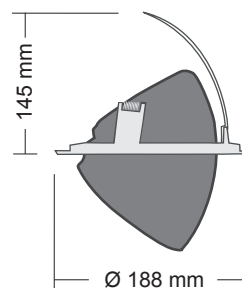

SPOT ESCARGOT ROND LED COB - 20W - 4000°K (alimentation incluse CL2)

REF : 7672

Paramètres Optiques

Efficacité Lumineuse : > 90%
Index Rendu Couleur (IRC) : > 80
Lumens / watt : ≈80 Lm/w

Paramètres Electriques

EN 62 471 : Groupe 0

Taille (Ø x H) : 188 x 145 mm

Diamètre de perçage : Ø175 mm

Orientable : Oui

Inclinable : Oui

Emballage : Boite

EAN : 3760173776146

Paramètres Driver