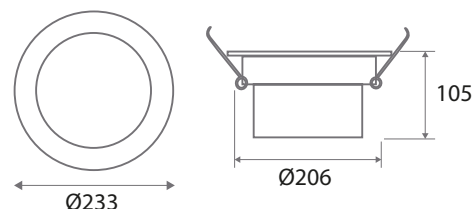

DOWNLIGHT LED BASSE LUMINANCE - Ø233 mm 21W - 2300LM - 6000°K

REF : 76540

Ref. 76540

Produit : Downlight + alimentation intégrée

Finition : Blanc

Lumens : 2300 Lm

Puissance absorbée : 21W

Puissance restituée : 190W

Dimmable : Non

Température couleur : 6000°K

Taille (Ø x H) : Ø233 x 105 mm

Diamètre perçage : Ø206 mm

Emballage : Boite

EAN : 3701124410160

Paramètres Optiques

Efficacité Lumineuse : > 90%

Index Rendu Couleur (IRC) : > 80

Lumens / watt : 109,52 Lm/w

Paramètres Electriques

Classification énergétique : **A⁺**

Driver : Input 220-240VAC

Fréquence : 50~65Hz

Cos Φ / Power Factor : 0.98

Puissance à l'allumage : > 95%

Température et humidité de travail :

-15 °C- +45 °C/10%-70%

Allumage : Immédiat

Angle : 160°

Matériaux utilisés : PC + Alu

Durée de vie théorique de la LED : 30,000 Heures

ON / OFF > 100 000

Indice de protection IP : IP20

Poids Net : 0,560 Kg

Connecteur