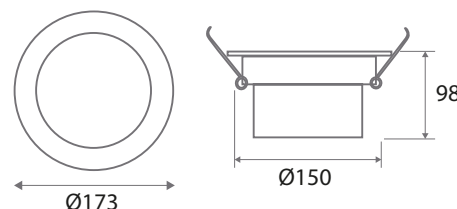

DOWNLIGHT LED BASSE LUMINANCE - Ø173 mm 12W - 1100LM - 3000°K

REF : 76535

Ref. 76535

Produit : Downlight + alimentation intégrée

Finition : Blanc

Lumens : 1100 Lm

Puissance absorbée : 12W

Puissance restituée : 110W

Dimmable : Non

Température couleur : 3000°K

Taille (Ø x H) : Ø173 x 98 mm

Diamètre perçage : Ø150 mm

Emballage : Boite

EAN : 3701124410115

Paramètres Optiques

Efficacité Lumineuse : > 90%

Index Rendu Couleur (IRC) : > 80

Lumens / watt : 91.66 Lm/w

Paramètres Electriques

Classification énergétique : **A⁺**

Driver : Input 220-240VAC

Fréquence : 50~65Hz

Cos Φ / Power Factor : 0.88

Puissance à l'allumage : > 95%

Température et humidité de travail :

-15 °C- +45 °C/10%-70%

Allumage : Immédiat

Angle : 160°

Matériaux utilisés : PC + Alu

Durée de vie théorique de la LED : 30,000 Heures

ON / OFF > 100 000

Indice de protection IP : IP20

Poids Net : 0,344 Kg

Connecteur