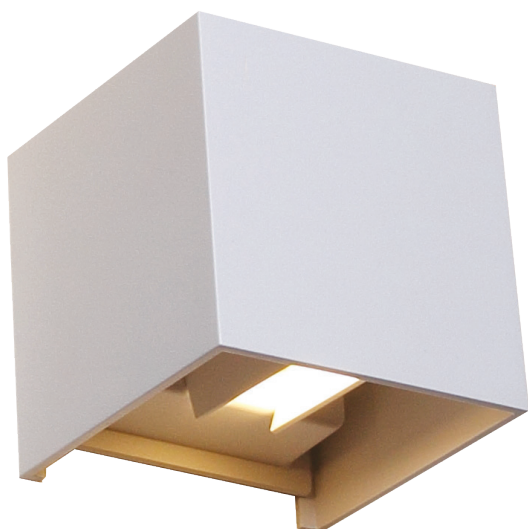

APPLIQUE MURALE - IP54 7W - 430 LM - 3000°K

REF : 70372

Ref. 70372

Produit : Applique murale

Lumens : 430

Finition extérieure : Blanc

Puissance absorbée : 7W

Puissance restituée : ~60W

Température couleur : 3000°K

Dimmable : Non

Taille (L x H x l) : 100 x 100 x 100mm

EN 62 471 : Groupe 0

Emballage : Boite

EAN : 3701124409829

Paramètres Optiques

Efficacité Lumineuse : > 90%