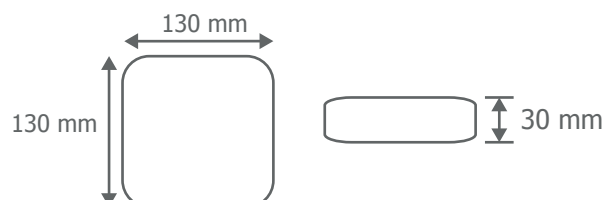

Durée de vie théorique de la LED : 30,000 Heures

Indice de protection IP : IP54

Poids Net : 0.645 Kg

Ref. 7039

Type : Applique murale

Finition : Blanc

Puissance absorbée : 10W

Puissance restituée : ≈95W

Dimmable : Non

Température couleur : 3000°K

Lumens : 640

EN 62 471 : Groupe 0

Taille : 130 x 130 X 10 mm

Emballage : Boite

EAN : 3760173784813

Dimensions