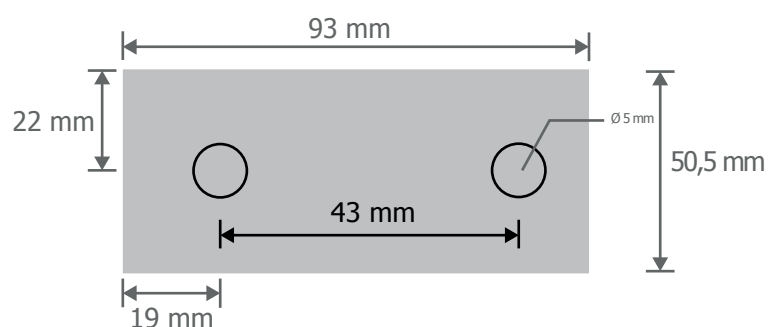

APPLIQUE MURALE

REF : 7038

Ref. 7038

Type : Applique murale COB

Finition : Blanc

Puissance absorbée : 7W

Puissance restituée : ≈65W

Dimmable : Non

Température couleur : 3000°K

Lumens : 510

EN 62 471 : Groupe 0

Taille : 140 x 70 X 40 mm

Emballage : Boite

EAN : 3760173784806

Dimensions

Patte de fixation