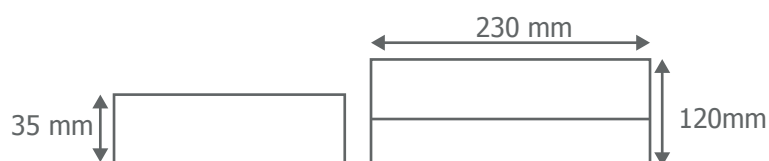

### Ref. 7036

Type : Applique murale SMD

Finition : Blanc

Puissance absorbée : 6W

Puissance restituée :  $\approx$ 55W

**Dimmable : Non**

Température couleur : 3000°K

Lumens : 545

EN 62 471 : Groupe 0

Taille (L x l x H) : 230 x 120 x 35 mm

Emballage : Boite

EAN : 3760173784783

#### Dimensions