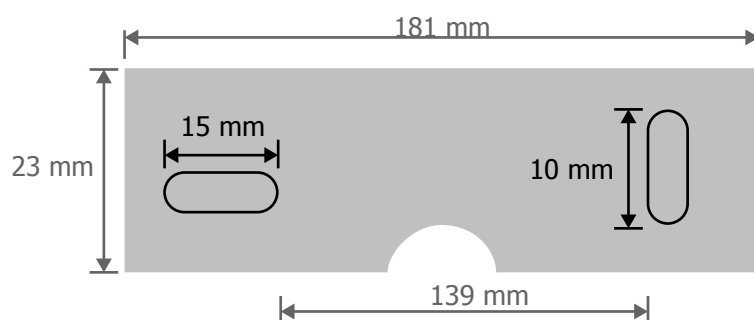

Patte de fixation

Paramètres Optiques

Efficacité Lumineuse : > 90%

Index Rendu Couleur (IRC) : > 80

Lumens / watt : $\approx$ 90,83Lm/w

Paramètres Electriques

Classification énergétique : **A⁺**

Driver : AC 220-240V

Fréquence : 50~65Hz

Puissance à l'allumage : > 95%

Température et humidité de travail :

-15°C - +45°C / 10% - 70%

Allumage : Immédiat

Matériaux utilisés : Aluminium + PMMA

Nombre de cycles ON/OFF > 100 000

Durée de vie théorique de la LED : 30,000 Heures

Indice de protection IP : IP20

Poids Net : 0.417 Kg