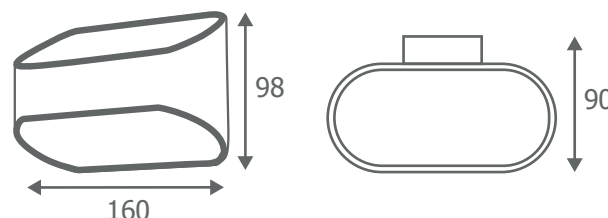

### Ref. 70321

Type : Applique murale COB

Finition : Blanc

Puissance absorbée : 6W

Puissance restituée :  $\approx$ 55W

**Dimmable : Non**

Température couleur : 3000°K

Lumens : 440

EN 62 471 : Groupe 0

Taille : 160 x 98 x 90 mm

Emballage : Boite

EAN : 3760173784776

### Dimensions