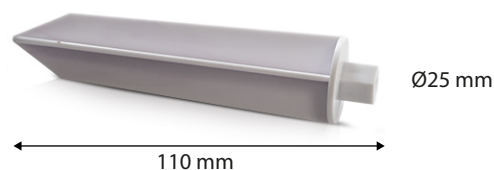

BOULE LUMINEUSE - SANS FIL - RGB

REF : 6012

Ref. 6012

Produit : Boule lumineuse

Dimmable : Variable en fonction de la luminosité extérieure

Couleur : **RGB** *(Changement de couleur tactile en tapant légèrement dessus, ou à l'aide du bouton poussoir situé au dessous du produit)

Taille (Ø x H) : Ø250mm x 220mm

Emballage : Boite

EAN : 3760173784325

Accessoire piquet de fixation fournis

Paramètres Electriques

Classification énergétique : **A⁺**

Batterie amovible

Input Voltage : Batterie Lithium
Chargeur Solaire

Matériaux utilisés : Plastique Composite

Durée de vie théorique de la LED : 30,000 Heures

ON/OFF > 100 000

Indice de protection IP : IP68

Indice de résistance IK : IK08

Poids Net : 0.50 Kg