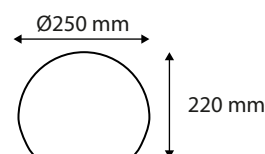

Taille (Ø x H) : Ø250mm x 220mm

Emballage : Boite

EAN : 3760173784325

Accessoire piquet de fixation fournis

Paramètres Electriques

Classification énergétique : **A⁺**

Batterie amovible

Input Voltage : Batterie Lithium
Chargeur Solaire

Matériaux utilisés : Plastique Composite

Durée de vie théorique de la LED : 30,000 Heures

ON/OFF > 100 000

Indice de protection IP : IP68

Indice de résistance IK : IK08

Poids Net : 0.50 Kg