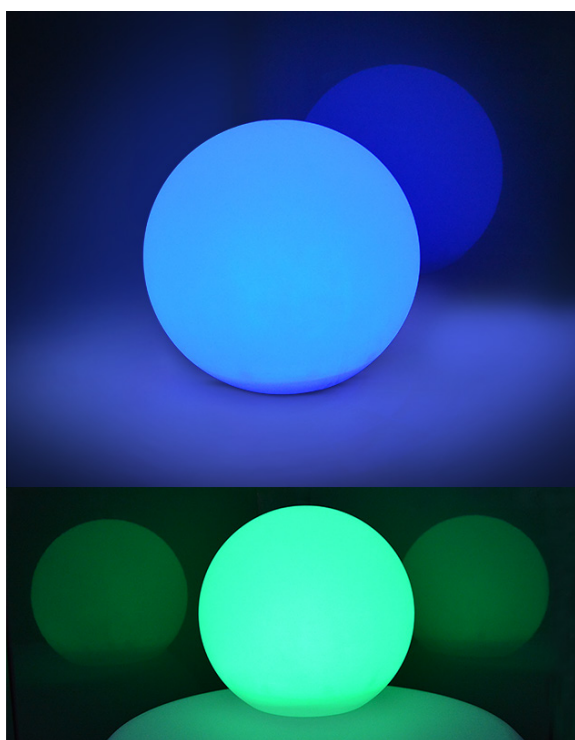

BOULE LUMINEUSE - SANS FIL - RGB

REF : 6012

Ref. 6012

Produit : Boule lumineuse

Dimmable : Variable en fonction de la luminosité extérieure

Couleur : **RGB** *(Changement de couleur tactile en tapant légèrement dessus, ou à l'aide du bouton poussoir situé au dessous du produit)

Taille (Ø x H) : Ø250mm x 220mm

Emballage : Boite

EAN : 3760173784325

Accessoire piquet de fixation fournis

Paramètres Electriques

Classification énergétique : **A⁺**

Batterie amovible

Input Voltage : Batterie Lithium
Chargeur Solaire

Matériaux utilisés : Plastique Composite

Durée de vie théorique de la LED : 30,000 Heures

ON/OFF > 100 000

Indice de protection IP : IP68

Indice de résistance IK : IK08

Poids Net : 0.50 Kg