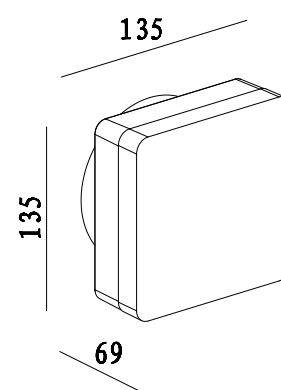

Ref. 7035

Produit : Applique Murale LED COB

Finition : Gris Anthracite

Puissance absorbée : 8W

Puissance restituée : ≈70W

Dimmable : Non

Température couleur : 3000°K

Lumens : 640

EN 62 471 : Groupe 0

Taille (L x l x H) : 135 x 69 x 135 mm

Emballage : Boite

EAN : 3760173783502

Dimensions

Matériaux utilisés

- Aluminium
- Joint en caoutchouc de silicium