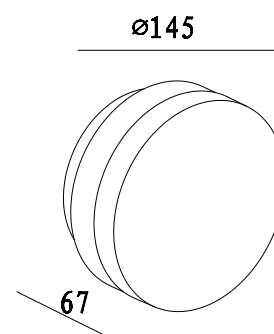

APPLIQUE MURALE LED COB - Gamme Extérieure

REF : 7029

Ref. 7029

Type : Applique Murale LED COB
Puissance absorbée : 10W
Puissance restituée : 90W
Finition : Gris anthracite
Lumens : 800 Lm
Température couleur : 3000°K
Taille (Ø x H) : Ø145 x 70 mm
Emballage : boîte
EAN : 3760173783496

Paramètres Optiques

Efficacité Lumineuse : > 90%
Index Rendu Couleur (IRC) : > 80
Lumens / watt : 80 Lm/w

Paramètres Electriques

Input Voltage : AC 220-240V
Fréquence : 50~65Hz
Puissance à l'allumage : > 95%
Température et humidité de travail :
-15 °C- +45 °C/10%-70%
Allumage : Immédiat
Classe 1
Nombre de cycles ON/OFF > 100 000
Durée de vie LED : 30,000 Heures
Indice de protection IP : IP54
Poids Net : 0.610 Kg

Dimensions

Matériaux utilisés

- Aluminium
- Joint en caoutchouc de silicium