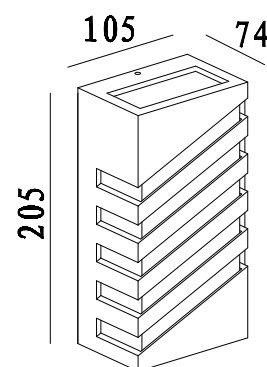

### Ref. 7027

Type : Applique Murale LED COB

Puissance absorbée : 10W

Puissance restituée : 90W

Finition : Gris anthracite

Lumens : 800 Lm

Température couleur : 3000°K

Taille (L x H x P) : 105 x 205 x 74 mm

### Dimensions