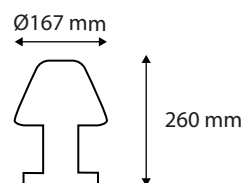

Ref. 6011

Produit : Lampe RGB

Dimmable : Non

Couleur : **RGB** *(Changement de couleur tactile en tapant légèrement dessus, ou à l'aide du bouton poussoir situé au dessous du produit)

Taille (Ø x H) : Ø167mm x 260mm

Emballage : Boite

EAN : 3760173784318