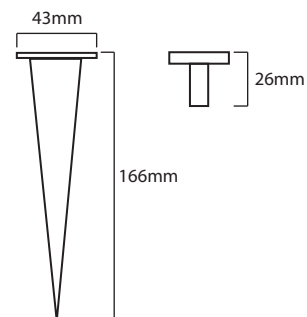

PIQUET DE FIXATION PROJECTEUR

REF : 8000

Ref. 8000

Produit : Piquet de fixation projecteur

Taille : 166 x 43 mm

Emballage : **Sachet**

EAN : 3760173775071

Paramètres

Matériaux utilisés : Aluminium + Inox + Plastique

Poids Net : 55 Kg