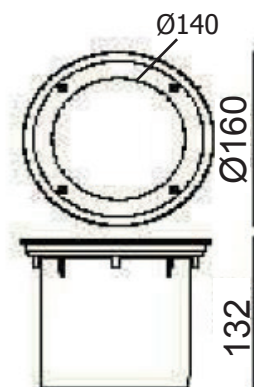

SPOT LED COB ENCASTRE SOL - Gamme Extérieure

REF : 7072

Ref. 7072

Type : Spot LED COB encastré sol
Puissance absorbée : **3W**
Puissance restituée : 30W
Finition : **Gris anthracite**
Lumens : **260 Lm**
Température couleur : 4500°K
Taille (Ø x H) : 160 x 132 mm
Ø encastrement : 140 mm
Emballage : boîte
EAN : 3760173777532

Paramètres Optiques

Efficacité Lumineuse : > 90%
Index Rendu Couleur (IRC) : > 80
Lumens / watt : 80 Lm/w

Paramètres Electriques

Driver : AC 230V
Fréquence : 50~65Hz
Puissance à l'allumage : > 95%
Température et humidité de travail :
-15 °C- +45 °C/10%-70%
Allumage : Immédiat
Angle d'éclairage : 120°
Nombre de cycles ON/OFF > 100 000
Durée de vie LED : 30,000 Heures
Indice de protection IP : IP65
Poids Net : 0,922 Kg

Classe 1

Dimensions

Matériaux utilisés

- Aluminium
- Diffuseur en verre clair trempé
- Joint en caoutchouc de silicium
- Réflecteur en aluminium
- Boîtier en matière plastique