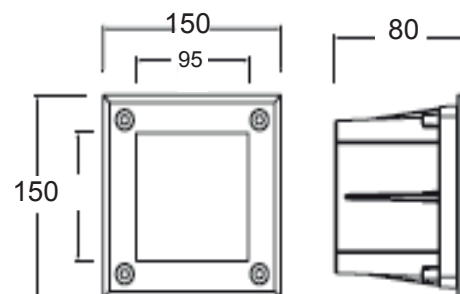

SPOT LED COB ENCASTRE SOL - Gamme Extérieure

REF : 7064

Paramètres Optiques

Efficacité Lumineuse : > 90%
Index Rendu Couleur (IRC) : > 80
Lumens / watt : 82 Lm/w

Paramètres Electriques

Driver : AC 230V
Fréquence : 50~65Hz
Puissance à l'allumage : > 95%
Température et humidité de travail :
-15 °C- +45 °C/10%-70%
Allumage : Immédiat
Angle d'éclairage : 38°
Nombre de cycles ON/OFF > 100 000
Durée de vie théorique de la LED : 30,000 Heures
Indice de protection IP : IP67
Poids Net : 1,148 Kg

Classe 1

Ref. 7064

Type : Spot LED COB encastré sol
Puissance absorbée : **9W**
Puissance restituée : 90W
Finition : Inox 304
Lumens : **740 Lm**
Température couleur : 4500°K
Taille (L x H x P) : 150 x 150 x 80 mm
Taille encastrement : 130x130 mm
Emballage : boîte
EAN : 3760173777495

Dimensions

Matériaux utilisés

- Couvercle en acier inoxydable 304
- Diffuseur en verre trempé
- Joint en caoutchouc de silicium
- Réflecteur en aluminium
- Boîtier en matière plastique