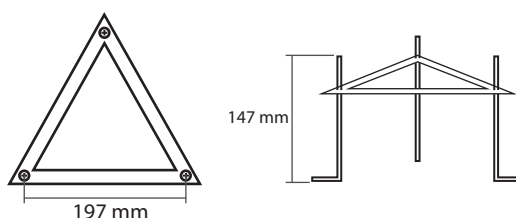

Matériaux utilisés

- Aluminium
- Diffuseur en verre clair
- Réflecteur en aluminium
- Joint en caoutchouc de silicium