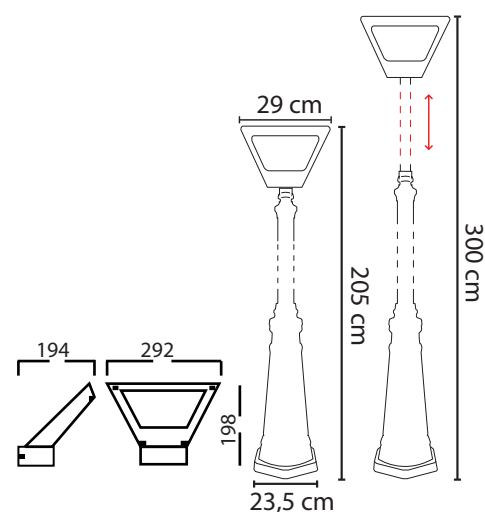

LAMPADAIRE LED - Gamme Extérieure

REF : 7050

Ref. 7050

Type : Lampadaire LED COB

Puissance absorbée : 1*10W

Puissance restituée : ~90W

Finition : Gris anthracite

Lumens : 890 Lm

Température couleur : 3000°K

Taille (L x H x P) :

- Hauteur min : 29cm x 205cm x 29 cm

- Hauteur max : 29cm x 300cm x 29 cm

Emballage : boîte

EAN : 3760173779086

Dimensions

Pied de scellement

Température et humidité de travail :

-15 °C- +45 °C/10%-70%

Allumage : Immédiat

Angle : 220°

Classe 1

Nombre de cycles ON/OFF > 100 000

Durée de vie théorique de la LED : 30,000 Heures

Indice de protection IP : IP54

Poids Net : 5.300 Kg

Pied de scellement

Matériaux utilisés

- Aluminium
- Diffuseur en verre clair
- Réflecteur en aluminium
- Joint en caoutchouc de silicium