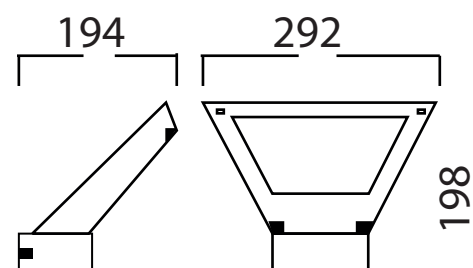

Température couleur : 3000°K

Taille (L x H x P) : 292 x 198 x 194 mm

Emballage : boîte

EAN : 3760173777440

Paramètres Optiques

Efficacité Lumineuse : > 90%

Index Rendu Couleur (IRC) : > 80

Lumens / watt : 80 Lm/w

Durée de vie LED : 30,000 Heures

Indice de protection IP : IP54

Poids Net : 1,445 Kg

Dimensions

Matériaux utilisés

- Aluminium
- diffuseur en verre clair
- Réflecteur en aluminium
- Joint en caoutchouc de silicium