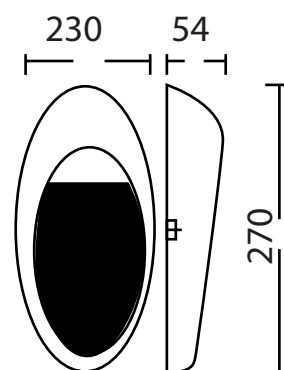

### Ref. 7022

Type : Applique Murale LED COB

Puissance absorbée : 3W

Puissance restituée : 30W

Finition : Gris anthracite

Lumens : 240 Lm

Température couleur : 3000°K

Taille (L x H x P) : 230 x 270 x 54 mm

Durée de vie LED : 30,000 Heures

Indice de protection IP : IP54

Poids Net : 0,552 Kg

### Dimensions