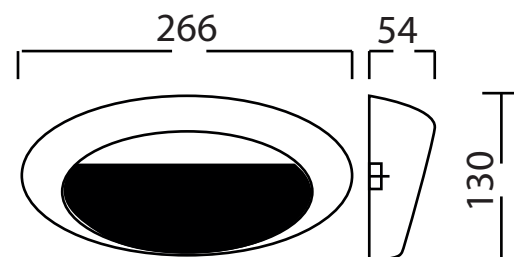

Température couleur : 3000°K

Taille (L x H x P) : 266 x 130 x 54 mm

Emballage : boîte

EAN : 3760173777426

Paramètres Optiques

Efficacité Lumineuse : > 90%

Index Rendu Couleur (IRC) : > 80

Lumens / watt : 80 Lm/w

Durée de vie LED : 30,000 Heures

Indice de protection IP : IP54

Poids Net : 0,548 Kg

Dimensions

Matériaux utilisés

- Aluminium
- diffuseur en verre clair
- Joint en caoutchouc de silicium