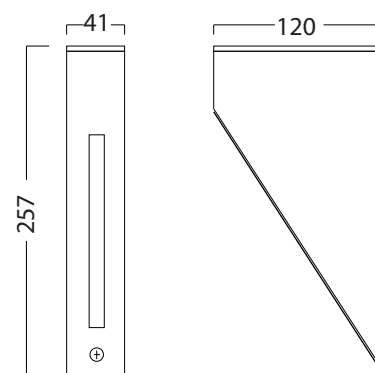

Température couleur : 3000°K

Taille (L x H x P) : 93 x 205 x 90 mm

Emballage : boîte

EAN : 3760173777419

Paramètres Optiques

Efficacité Lumineuse : > 90%

Index Rendu Couleur (IRC) : > 80

Lumens / watt : 80 Lm/w

Durée de vie LED : 30,000 Heures

Indice de protection IP : IP54

Poids Net : 0,568 Kg

Dimensions

Matériaux utilisés

- Aluminium
- diffuseur en verre clair
- Joint en caoutchouc de silicium