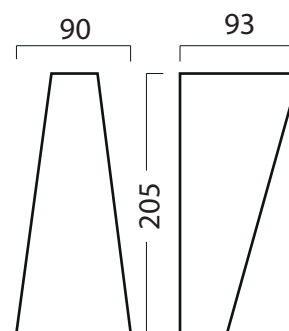

### Ref. 7016

Type : Applique Murale LED COB

Puissance absorbée : 6W

Puissance restituée : 60W

Finition : Gris anthracite

Lumens : 480 Lm

Température couleur : 3000°K

Taille (L x H x P) : 93 x 205 x 90 mm

### Dimensions