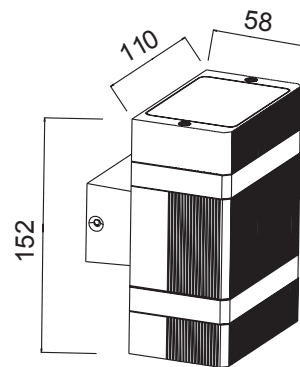

### Ref. 7010

Type : Applique Murale LED COB

Puissance absorbée : 6W

Puissance restituée : 60W

Finition : Gris anthracite

Lumens : 480 Lm

Température couleur : 3000°K

Taille (L x H x P) : 152 x 110 x 58 mm

Durée de vie LED : 30,000 Heures

Indice de protection IP : IP54

Poids Net : 0,798 Kg

### Dimensions