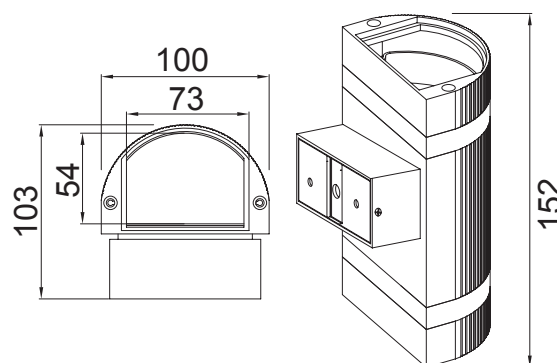

Température couleur : 3000°K

Taille (L x H x P) : 152 x 100 x 103 mm

Emballage : boîte

EAN : 3760173777365

Paramètres Optiques

Efficacité Lumineuse : > 90%

Index Rendu Couleur (IRC) : > 80

Lumens / watt : 80 Lm/w

Durée de vie LED : 30,000 Heures

Indice de protection IP : IP54

Poids Net : 0,646 Kg

Dimensions

Matériaux utilisés

- Aluminium
- verre trempé clair et polycarbonate
- Joint en caoutchouc de silicium