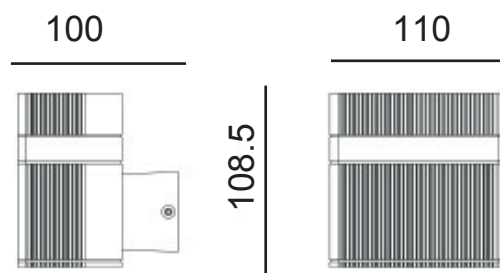

APPLIQUE MURALE LED COB - Gamme Extérieure

REF : 7006

Ref. 7006

Type : Applique Murale LED COB

Puissance absorbée : 3W

Puissance restituée : 30W

Finition : Gris anthracite

Lumens : 240 Lm

Température couleur : 3000°K

Taille (L x H x P) : 110 x 100 x 108.5 mm

Emballage : boîte

EAN : 3760173777358

Paramètres Optiques

Efficacité Lumineuse : > 90%

Index Rendu Couleur (IRC) : > 80

Lumens / watt : 80 Lm/w

Durée de vie LED : 30,000 Heures

Indice de protection IP : IP54

Poids Net : 0,575 Kg

Dimensions

Matériaux utilisés

- Aluminium
- verre trempé clair et polycarbonate
- Joint en caoutchouc de silicium