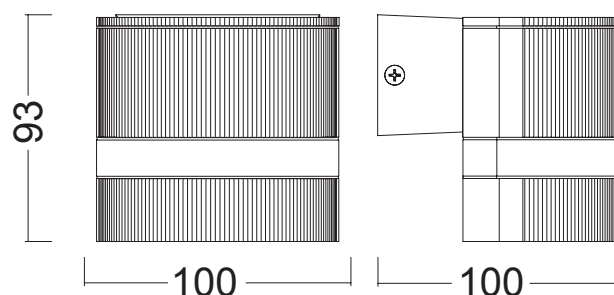

Température couleur : 3000°K

Taille (L x H x P) : 100 x 100 x 93 mm

Emballage : boîte

EAN : 3760173777341

Paramètres Optiques

Efficacité Lumineuse : > 90%

Index Rendu Couleur (IRC) : > 80

Lumens / watt : 80 Lm/w

Durée de vie LED : 30,000 Heures

Indice de protection IP : IP54

Poids Net : 0,501 Kg

Dimensions

Matériaux utilisés

- Aluminium
- verre trempé clair et polycarbonate
- Joint en caoutchouc de silicium