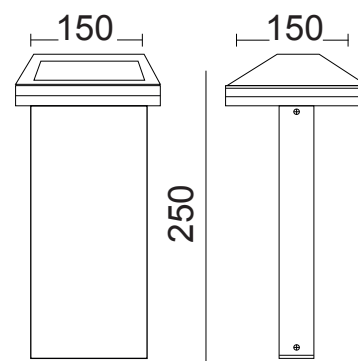

BORNE LUMINEUSE LED COB - Gamme Extérieure

REF : 7002

Ref. 7002

Type : Borne lumineuse LED COB

Puissance absorbée : **3W**

Puissance restituée : **30W**

Finition : Gris anthracite

Lumens : **240 Lm**

Température couleur : 3000°K

Taille (L x H x P) : 150 x 250 x 150mm

Emballage : boîte

EAN : 3760173777334

Paramètres Optiques

Efficacité Lumineuse : > 90%

Index Rendu Couleur (IRC) : > 80

Lumens / watt : 80 Lm/w

Durée de vie LED : 30,000 Heures

Indice de protection IP : IP54

Poids Net : 1,057 Kg

Dimensions

Matériaux utilisés

- Aluminium
- Diffuseur verre clair
- Joint en caoutchouc de silicium