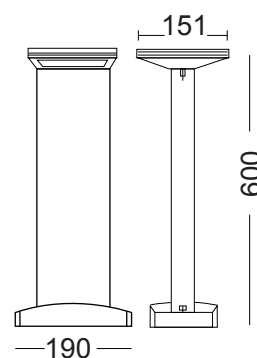

### Ref. 7000

Type : Borne lumineuse LED COB

Puissance absorbée : **3W**

Puissance restituée : **30W**

Finition : Gris anthracite

Lumens : **240 Lm**

Température couleur : 3000°K

Taille (L x H x P) : 190 x 600 x 151mm

Durée de vie LED : 30,000 Heures

Indice de protection IP : IP54

Poids Net : 1,915 Kg

### Dimensions