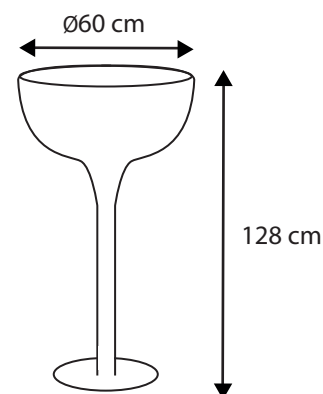

Paramètres Electriques

Batterie amovible

Input Voltage : Batterie Lithium

Chargeur 100~240V~ 50-60Hz 0.25A

Temps de chargement de la batterie : 5 – 8 heures

Autonomie (variable) en mode RGB : 5-8 heures

Puissance à l'allumage : > 95%

Température et humidité de travail

-14°C - +35°C / 10%-70%

Allumage : Immédiat

Matériaux utilisés : Plastique Composite

ON/OFF > 100 000

Durée de vie théorique de la LED : 30,000 Heures

Poids Net : 3,9 Kg

Livré en deux cartons

Indice de protection IP : IP54

Option : Batterie supplémentaire (réf.6010)