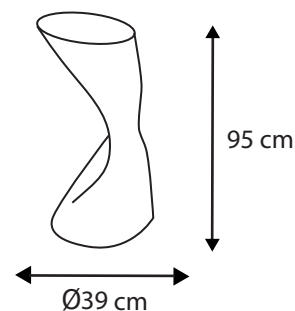

Paramètres Electriques

Batterie amovible

Input Voltage : Batterie Lithium

Chargeur 100~240V~ 50-60Hz 0.25A

Temps de chargement de la batterie : 5 – 8 heures

Autonomie (variable) en mode RGB : 5-8 heures

Puissance à l'allumage : > 95%

Température et humidité de travail

-14°C - +35°C / 10%-70%

Allumage : Immédiat

Matériaux utilisés : Plastique Composite

ON/OFF > 100 000

Durée de vie théorique de la LED : 30,000 Heures

Poids Net : 4,3 Kg

Indice de protection IP : IP54

Option : Batterie supplémentaire (réf.6010)