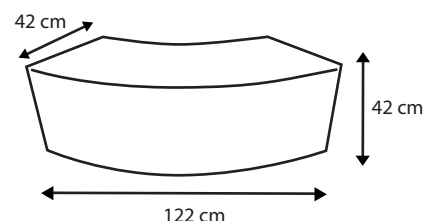

Paramètres Electriques

Batterie amovible

Input Voltage : Batterie Lithium

Chargeur 100~240V~ 50-60Hz 0.25A

Temps de chargement de la batterie : 5 – 8 heures

Autonomie (variable) en mode RGB : 5-8 heures

Puissance à l'allumage : > 95%

Température et humidité de travail

-14°C - +35°C / 10%-70%

Allumage : Immédiat

Matériaux utilisés : Plastique Composite

ON/OFF > 100 000

Durée de vie théorique de la LED : 30,000 Heures

Poids Net : 10,3 Kg

Indice de protection IP : IP54

Option : Batterie supplémentaire (réf.6010)