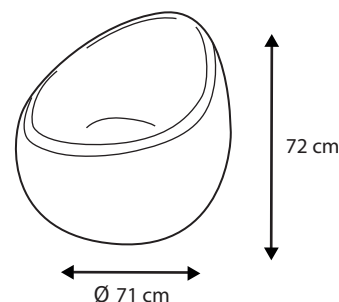

Paramètres Electriques

Batterie amovible

Input Voltage : Batterie Lithium

Chargeur 100~240V~ 50-60Hz 0.25A

Temps de chargement de la batterie : 5 – 8 heures

Autonomie (variable) en mode RGB : 5-8 heures

Puissance à l'allumage : > 95%

Température et humidité de travail

-14°C - +35°C / 10%-70%

Allumage : Immédiat

Matériaux utilisés : Plastique Composite

ON/OFF > 100 000

Durée de vie théorique de la LED : 30,000 Heures

Poids Net : 10,3 Kg

Indice de protection IP : IP54

Option : Batterie supplémentaire (réf.6010)