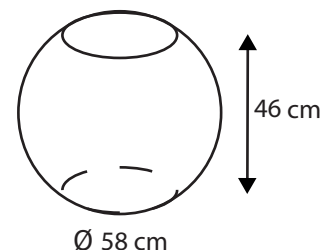

Paramètres Electriques

Batterie amovible

Input Voltage : Batterie Lithium

Chargeur 100~240V~ 50-60Hz 0.25A

Temps de chargement de la batterie : 5 – 8 heures

Autonomie (variable) en mode RGB : 5-8 heures

Puissance à l'allumage : > 95%

Température et humidité de travail

-14°C - +35°C / 10%-70%

Allumage : Immédiat

Matériaux utilisés : Plastique Composite

ON/OFF > 100 000

Durée de vie théorique de la LED : 30,000 Heures

Poids Net : 4,4 Kg

Indice de protection IP : IP54

Option : Batterie supplémentaire (réf.6010)