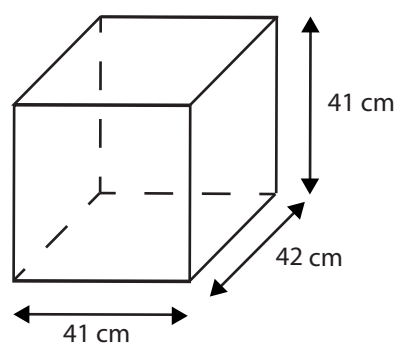

Paramètres Electriques

Batterie amovible

Input Voltage : Batterie Lithium

Chargeur 100~240V~ 50-60Hz 0.25A

Temps de chargement de la batterie : 5 – 8 heures

Autonomie (variable) en mode RGB : 5-8 heures

Puissance à l'allumage : > 95%

Température et humidité de travail

-14°C - +35°C / 10%-70%

Allumage : Immédiat

Matériaux utilisés : Plastique Composite

ON/OFF > 100 000

Durée de vie théorique de la LED : 30,000 Heures

Poids Net : 4,2 Kg

Indice de protection IP : IP54

Option : Batterie supplémentaire (réf.6010)